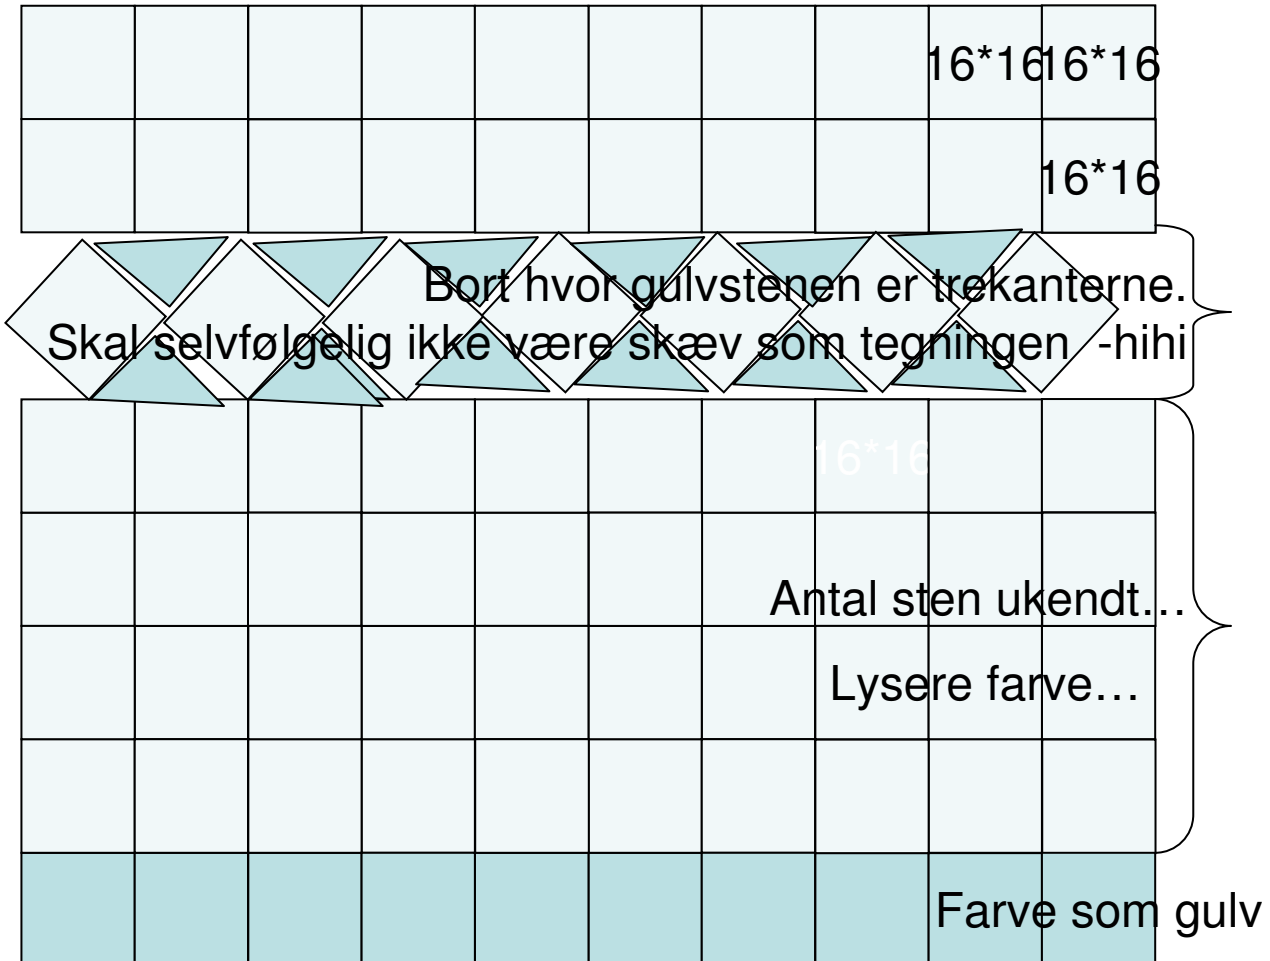

# Siderne på Alle Gulvene...

Badeværelser har  
Sokkelfliser...  
Fliser op ad  
badekar aftales  
Når badekaret er  
Placeret.  
Mønster fortsætter  
I bruskabinens gulv

# Over kar bad

SS er en special sten.. Placeres forskudt – to stk per side  
Alle stene er 16\*16 incl. SS..

		SS						16*16	
					SS		Lysere farve...		